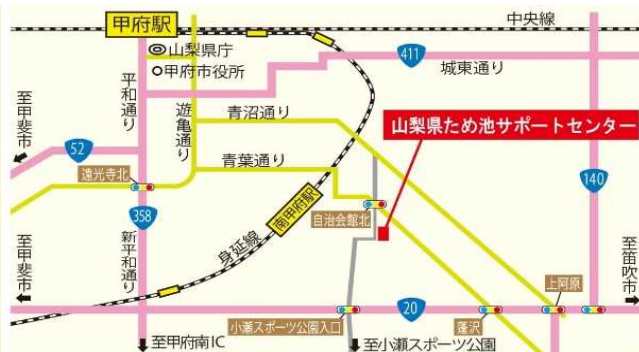

【設置者】 山梨県

【業務受託者】 山梨県土地改良事業団体連合会

山梨県ため池サポートセンターの開設

全国各地で自然災害等により農業用ため池が決壊し、周辺地域への被害が発生しております。

これらの被害を未然に防止するためには、ため池の適正な保全管理が重要になります。

このため、県内の農業用ため池を所有・管理されている方がため池を適正に保全管理をしていただけるよう、専門スタッフによる現地点検の支援・技術指導、相談対応など、様々な支援をする「**山梨県ため池サポートセンター**」を開設しました。